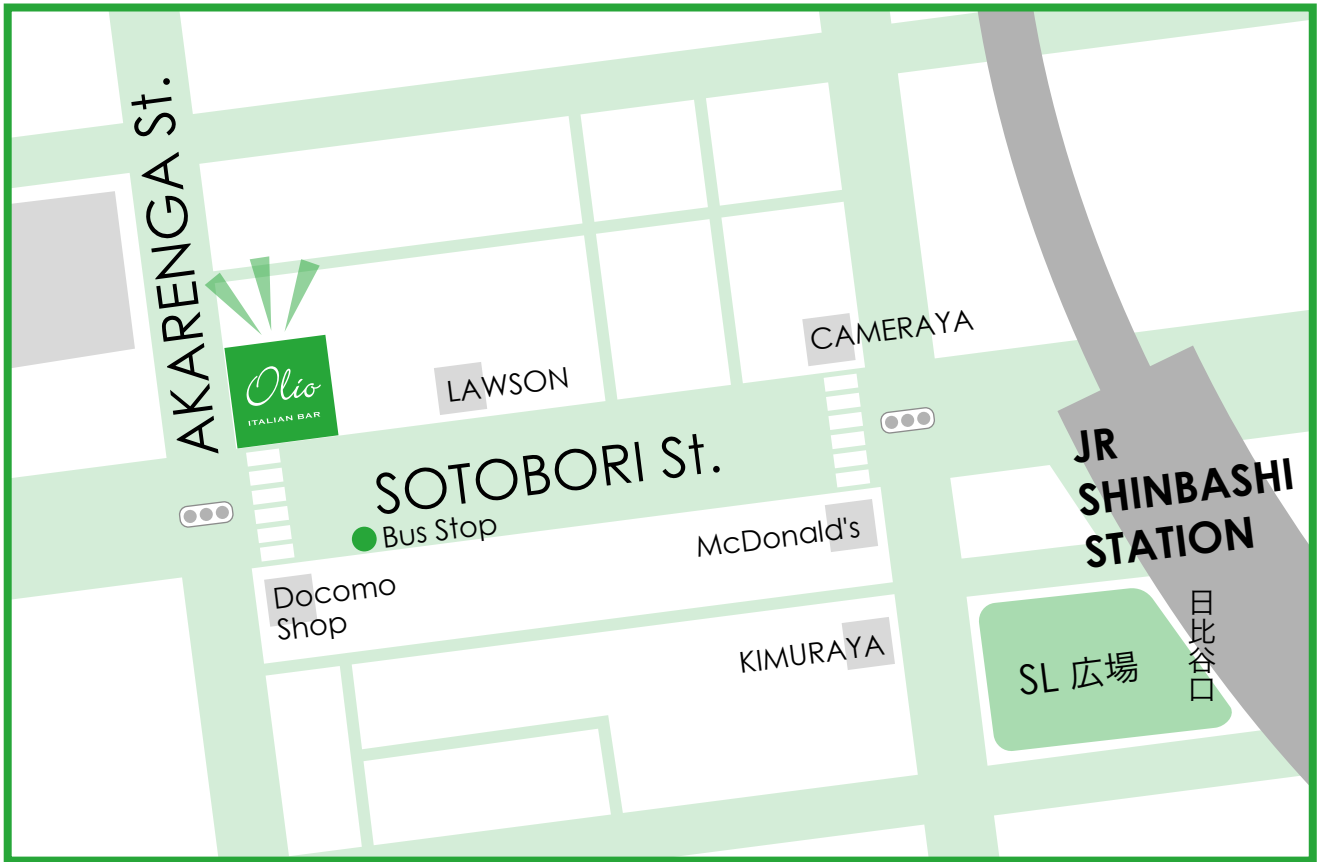

Access Map

Olio への交通案内

JR 新橋駅 日比谷口を出て SL 広場の前の道を右に行き、マクドナルド前の外堀通りの信号を渡る。信号を渡って左に曲がり、ローソンを超えた20メートル位先の右側。

Olio Information

ADDRESS

〒105-0004
東京都港区新橋 1-16-8 クレグラン新橋ビル 1F

PHONE

03-3519-6648